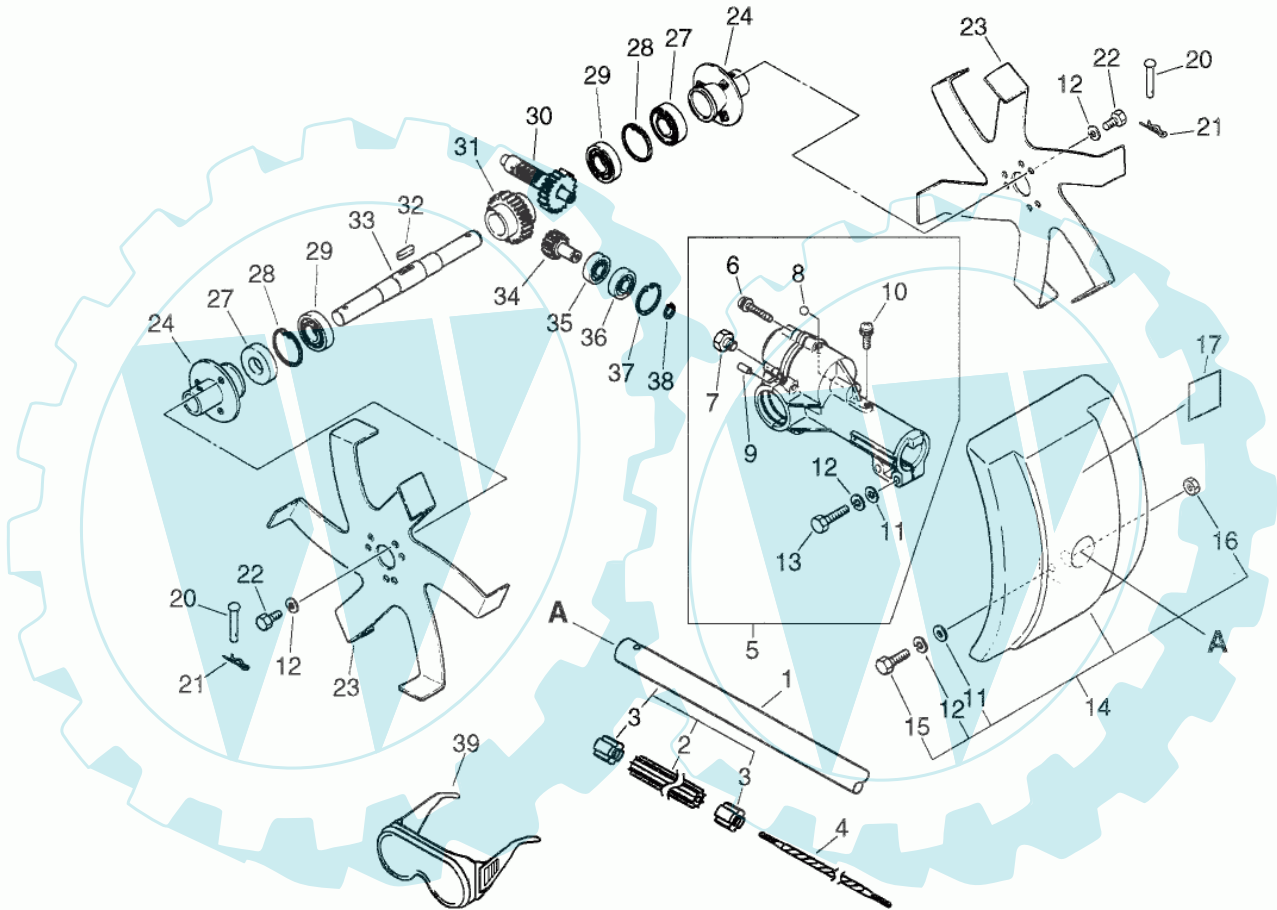

No.1

Stückliste:

1	16-610206-62130	ZSB,Gestänge PAS-2400, Anbaubeetfräse	1.0000 St
2	16-610217-52630	Führung	2.0000 St
3	16-610246-44730	Führung	2.0000 St
4	16-C506-000002	Welle flexibel,SRM-2100SN,PAS-2400	1.0000 St
5	16-605401-12050	Getriebegehäuse	1.0000 St
6	16-900242-04025	Schraube(Eisen)	1.0000 St
7	16-610434-50031	Schraube(Eisen), MB	1.0000 St
8	16-900731-01004	Kugel (1/4)	1.0000 St
9	16-605430-11050	Stift	2.0000 St
10	16-900242-05014	Schraube(Eisen)	1.0000 St
11	16-900600-00006	Scheibe	2.0000 St
12	16-900605-00006	Scheibe SHR-150SI	2.0000 St
13	16-900100-06025	Schraube	2.0000 St
14	16-694000-12050	Schutz	1.0000 St
15	16-900100-06020	Schraube	1.0000 St
16	16-900500-00006	Mutter	1.0000 St
17	16-890160-25560	Aufkleber	1.0000 St
20	16-605611-11050	Splint	2.0000 St
21	16-605612-11050	Clip	2.0000 St
22	16-900100-06010	Schraube	6.0000 St
23	16-690010-11050	Messer Beetfräse	2.0000 St
24	16-605610-11050	Platte	2.0000 St
27	16-605416-11050	Simmering	2.0000 St
28	16-900702-00030	Seegerring, innen, 30mm	2.0000 St
29	16-900855-06903	Kugellager	2.0000 St
30	16-605305-11050	Getriebewelle	1.0000 St
31	16-605315-11050	Rad	1.0000 St
32	16-900325-04015	Schlüssel	1.0000 St
33	16-605314-11050	Gestänge	1.0000 St
34	16-605310-11050	Antrieb	1.0000 St
35	16-900800-00609	Kugellager	1.0000 St
36	16-900803-00609	Kugellager	1.0000 St
37	16-900702-00022	Seegerring, innen, 22mm	1.0000 St
38	16-900706-00009	Haltering 9	1.0000 St
39	16-899580-68730	Schutzbrille	1.0000 St